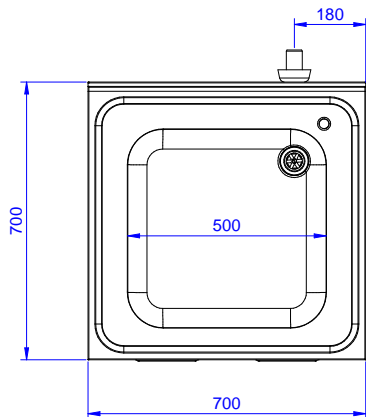

Avaintieto

Kaapin leveys:	
132817 (MLA716PN)	645 mm
Kaapin syvyys:	645 mm
Kaapin korkeus:	380 mm
Ulkomitat, leveys:	700 mm
Ulkomitat, syvyys:	700 mm
Ulkomitat, korkeus:	1000 mm
Korotus, korkeus	100 mm
Korotus, syvyys	13 mm
Korotus, säde	R=10
Kulhojen lukumäärä	1
Kulhon mitat	500x500xH300
Ovien lukumäärä ja tyyppi	2 ltsestään sulkeutuva
Työtason paksuus	50 mm
Nettopaino:	40 kg

Allaskaappi, yksi 500x500mm allas ja saranoitu ovi, 700mm

Yritys varaa oikeuden muuttaa tuotetietoja ilman erillistä ilmoitusta.
Informaatio oikea tulostusajankohtana