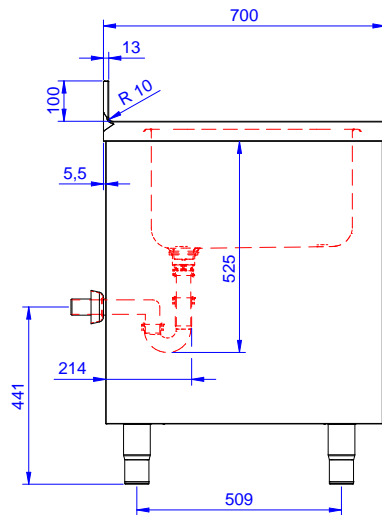

Ominaisuudet

- Ihanteellinen saarekkeeksi tai seläkkäin sijoiteuun
- Pöytä testattu vakaaksi, tukevaksi ja luotettavaksi

Rakenne

- Teräksinen sisärunko takaa erityisen vahvuuden
- Kaksi liukuovea takaavat helpon pääsyn kaappiin
- Vahvistettu sivu- ja takapaneeli 304 AISI ruostumatonta terästä
- 200mm korkeat ja 54mm halkaisijaltaan olevat jalat 304 AISI ruostumatonta terästä. Voidaan säätää -50/+30mm
- 100mm korkea takareunan korotus on ihanteellinen sijoituksessa seinän viereen
- 50mm työtaso 304 AISI ruostumatonta terästä. Korotetut laidat ylivuotoja varten
- Äänivaimennetut saranoituvat ovet ja 304 AISI ruostumatonta terästä olevat saranat
- Laaja valikoima hanoja moneen käyttötarkoitukseen

Lisävarusteet

- Hajulukko 2", muovia PNC 895313

HYVÄKSYNTÄ: _____

Edestä

Sivulta

D = Poisto

Päältä

Avaintieto

| | |
|---------------------------|------------------------|
| Kaapin leveys: | |
| 132817 (MLA716PN) | 645 mm |
| Kaapin syvyys: | 645 mm |
| Kaapin korkeus: | 380 mm |
| Ulkomitat, leveys: | 700 mm |
| Ulkomitat, syvyys: | 700 mm |
| Ulkomitat, korkeus: | 1000 mm |
| Korotus, korkeus | 100 mm |
| Korotus, syvyys | 13 mm |
| Korotus, säde | R=10 |
| Kulhojen lukumäärä | 1 |
| Kulhon mitat | 500x500xH300 |
| Ovien lukumäärä ja tyyppi | 2 ltsestään sulkeutuva |
| Työtason paksuus | 50 mm |
| Nettopaino: | 40 kg |

Allaskaappi, yksi 500x500mm allas ja saranoitu ovi, 700mm

 Yritys varaa oikeuden muuttaa tuotetietoja ilman erillistä ilmoitusta.
 Informaatio oikea tulostusajankohtana